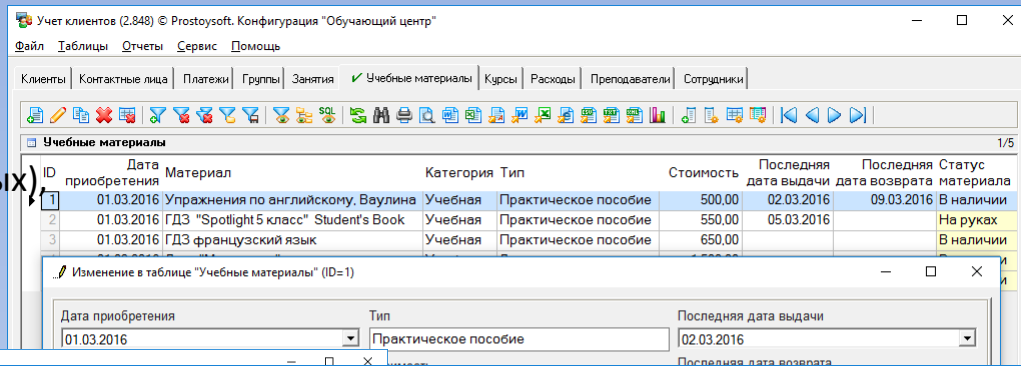

Основные функции

- Учет клиентов
- Ведение базы данных клиентов (детей и взрослых), их контактных лиц (родителей).
- Учет договоров
- Оформление договоров с клиентами, учет платежей по договору.
- Учет групп
- Формирование списка групп учащихся с привязкой к сотрудникам центра (преподавателям).
- Ведение расписания
- Формирование расписания занятий, отслеживание посещаемости учащихся.
- Учет материалов
- Ведение базы данных учебных материалов, контроль выдачи и возврата.
- Учет расходов
- Учет и контроль расходов на учебные и другие нужды обучающего центра.
- Учет преподавателей
- Хранение информации о преподавателях и других сотрудниках, настройка персональных прав доступа.
- Хранение справочников
- Возможность хранения и создания новых справочников ("Курсы", "Учебные материалы" и др.).
- Формирование документов по шаблонам
- Набор стандартных отчетов с возможностью создания новых

- **Цена: 1 500 манат на 1 ПК.**
- На каждый последующий ПК скидка
- 1 месячное послепродажное гарантированное сопровождение.
- Бессрочная лицензия