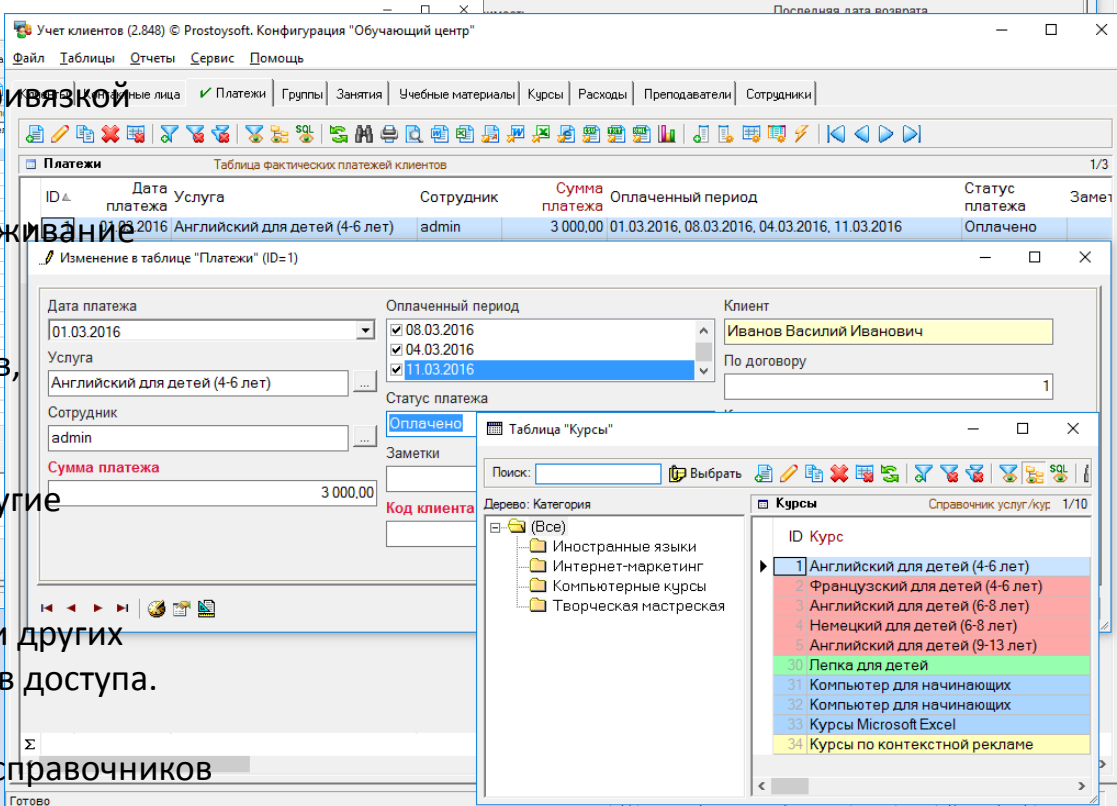

Основные функции

- Учет клиентов
- Ведение базы данных клиентов (детей и взрослых), их контактных лиц (родителей).
- Учет договоров
- Оформление договоров с клиентами, учет платежей по договору.
- Учет групп
- Формирование списка групп учащихся с привязкой к сотрудникам центра (преподавателям).
- Ведение расписания
- Формирование расписания занятий, отслеживание посещаемости учащихся.
- Учет материалов
- Ведение базы данных учебных материалов, контроль выдачи и возврата.
- Учет расходов
- Учет и контроль расходов на учебные и другие нужды обучающего центра.
- Учет преподавателей
- Хранение информации о преподавателях и других сотрудниках, настройка персональных прав доступа.
- Хранение справочников
- Возможность хранения и создания новых справочников ("Курсы", "Учебные материалы" и др.).
- Формирование документов по шаблонам
- Набор стандартных отчетов с возможностью создания новых

- **Цена: 1 500 манат на 1 ПК.**
- На каждый последующий ПК скидка
- 1 месячное послепродажное гарантированное сопровождение.
- Бессрочная лицензия