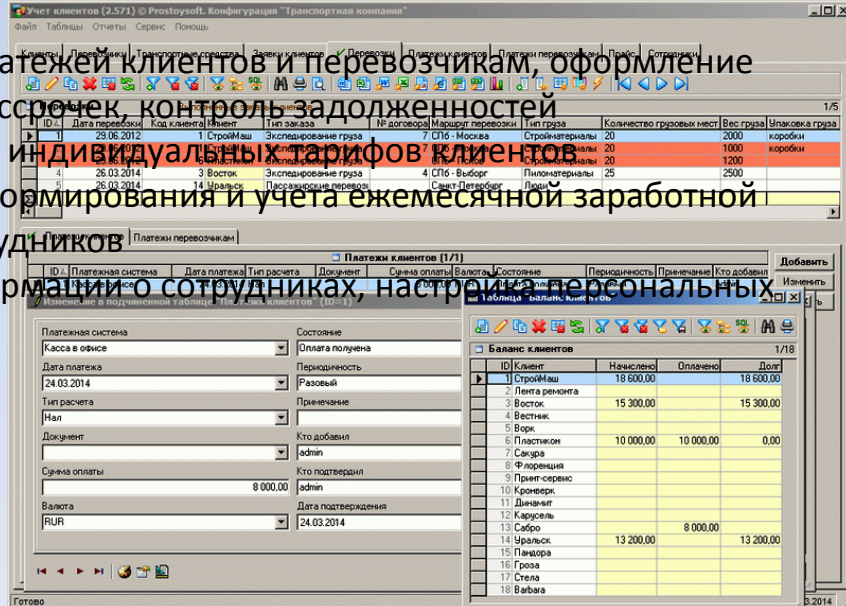

Основные функции

- Ведение базы данных клиентов и перевозчиков
- Хранение контактных данных о клиентах и перевозчиках
- Регистрация и учет договоров, заключенных с клиентами и перевозчиками
- Учет транспортных средств перевозчиков
- Хранение такой информации, как тип ТС, грузоподъемность, данные водителей, закрепленных за ТС
- Регистрация предварительных заявок новых и существующих клиентов на перевозку грузов
- Учет перевозок
- Регистрация пассажирских и грузовых перевозок, контроль всевозможных дат, сроков, статусов (перевозок, погрузок, разгрузок)
- Планирование и регистрация маршрутов перевозок
- Учет характеристик грузов
- Учет платежей
- Регистрация платежей клиентов и перевозчикам, оформление предоплат и рассрочек, контроль задолженностей
- Формирование индивидуальных тарифов клиентов
- Возможность формирования и учета ежемесячной заработной платы для сотрудников
- Хранение информации о сотрудниках, настройка персональных прав доступа