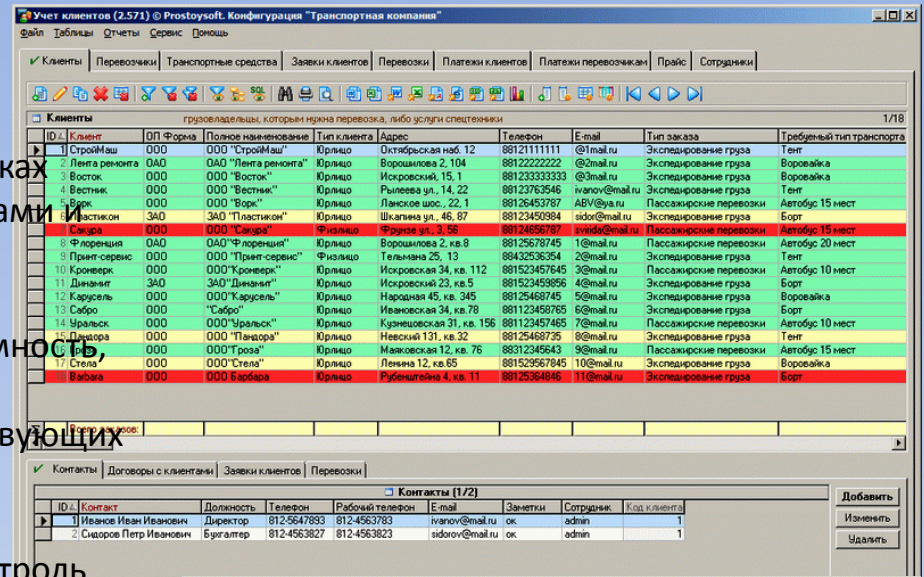

Основные функции

- Ведение базы данных клиентов и перевозчиков
- Хранение контактных данных о клиентах и перевозчиках
- Регистрация и учет договоров, заключенных с клиентами и перевозчиками
- Учет транспортных средств перевозчиков
- Хранение такой информации, как тип ТС, грузоподъемность, данные водителей, закрепленных за ТС
- Регистрация предварительных заявок новых и существующих клиентов на перевозку грузов
- Учет перевозок
- Регистрация пассажирских и грузовых перевозок, контроль всевозможных дат, сроков, статусов (перевозок, погрузок, разгрузок)
- Планирование и регистрация маршрутов перевозок
- Учет характеристик грузов
- Учет платежей
- Регистрация платежей клиентов и перевозчикам, оформление предоплат и рассрочек, контроль задолженностей
- Формирование индивидуальных тарифов клиентов
- Возможность формирования и учета ежемесячной заработной платы для сотрудников
- Хранение информации о сотрудниках, настройка персональных прав доступа