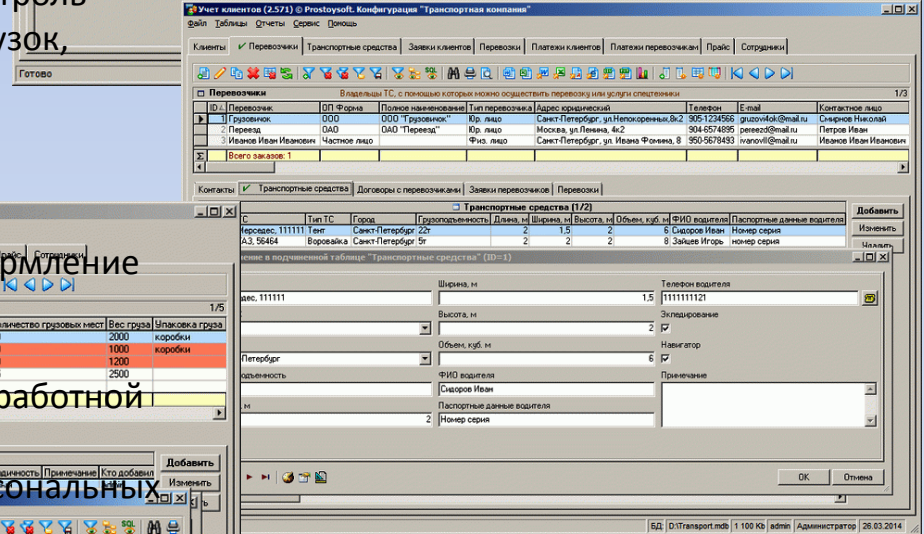

Основные функции

- Ведение базы данных клиентов и перевозчиков
- Хранение контактных данных о клиентах и перевозчиках
- Регистрация и учет договоров, заключенных с клиентами и перевозчиками
- Учет транспортных средств перевозчиков
- Хранение такой информации, как тип ТС, грузоподъемность, данные водителей, закрепленных за ТС
- Регистрация предварительных заявок новых и существующих клиентов на перевозку грузов
- Учет перевозок
- Регистрация пассажирских и грузовых перевозок, контроль всевозможных дат, сроков, статусов (перевозок, погрузок, разгрузок)
- Планирование и регистрация маршрутов перевозок
- Учет характеристик грузов
- Учет платежей
- Регистрация платежей клиентов и перевозчикам, оформление предоплат и рассрочек, контроль задолженностей
- Формирование индивидуальных тарифов клиентов
- Возможность формирования и учета ежемесячной заработной платы для сотрудников
- Хранение информации о сотрудниках, настройка персональных прав доступа